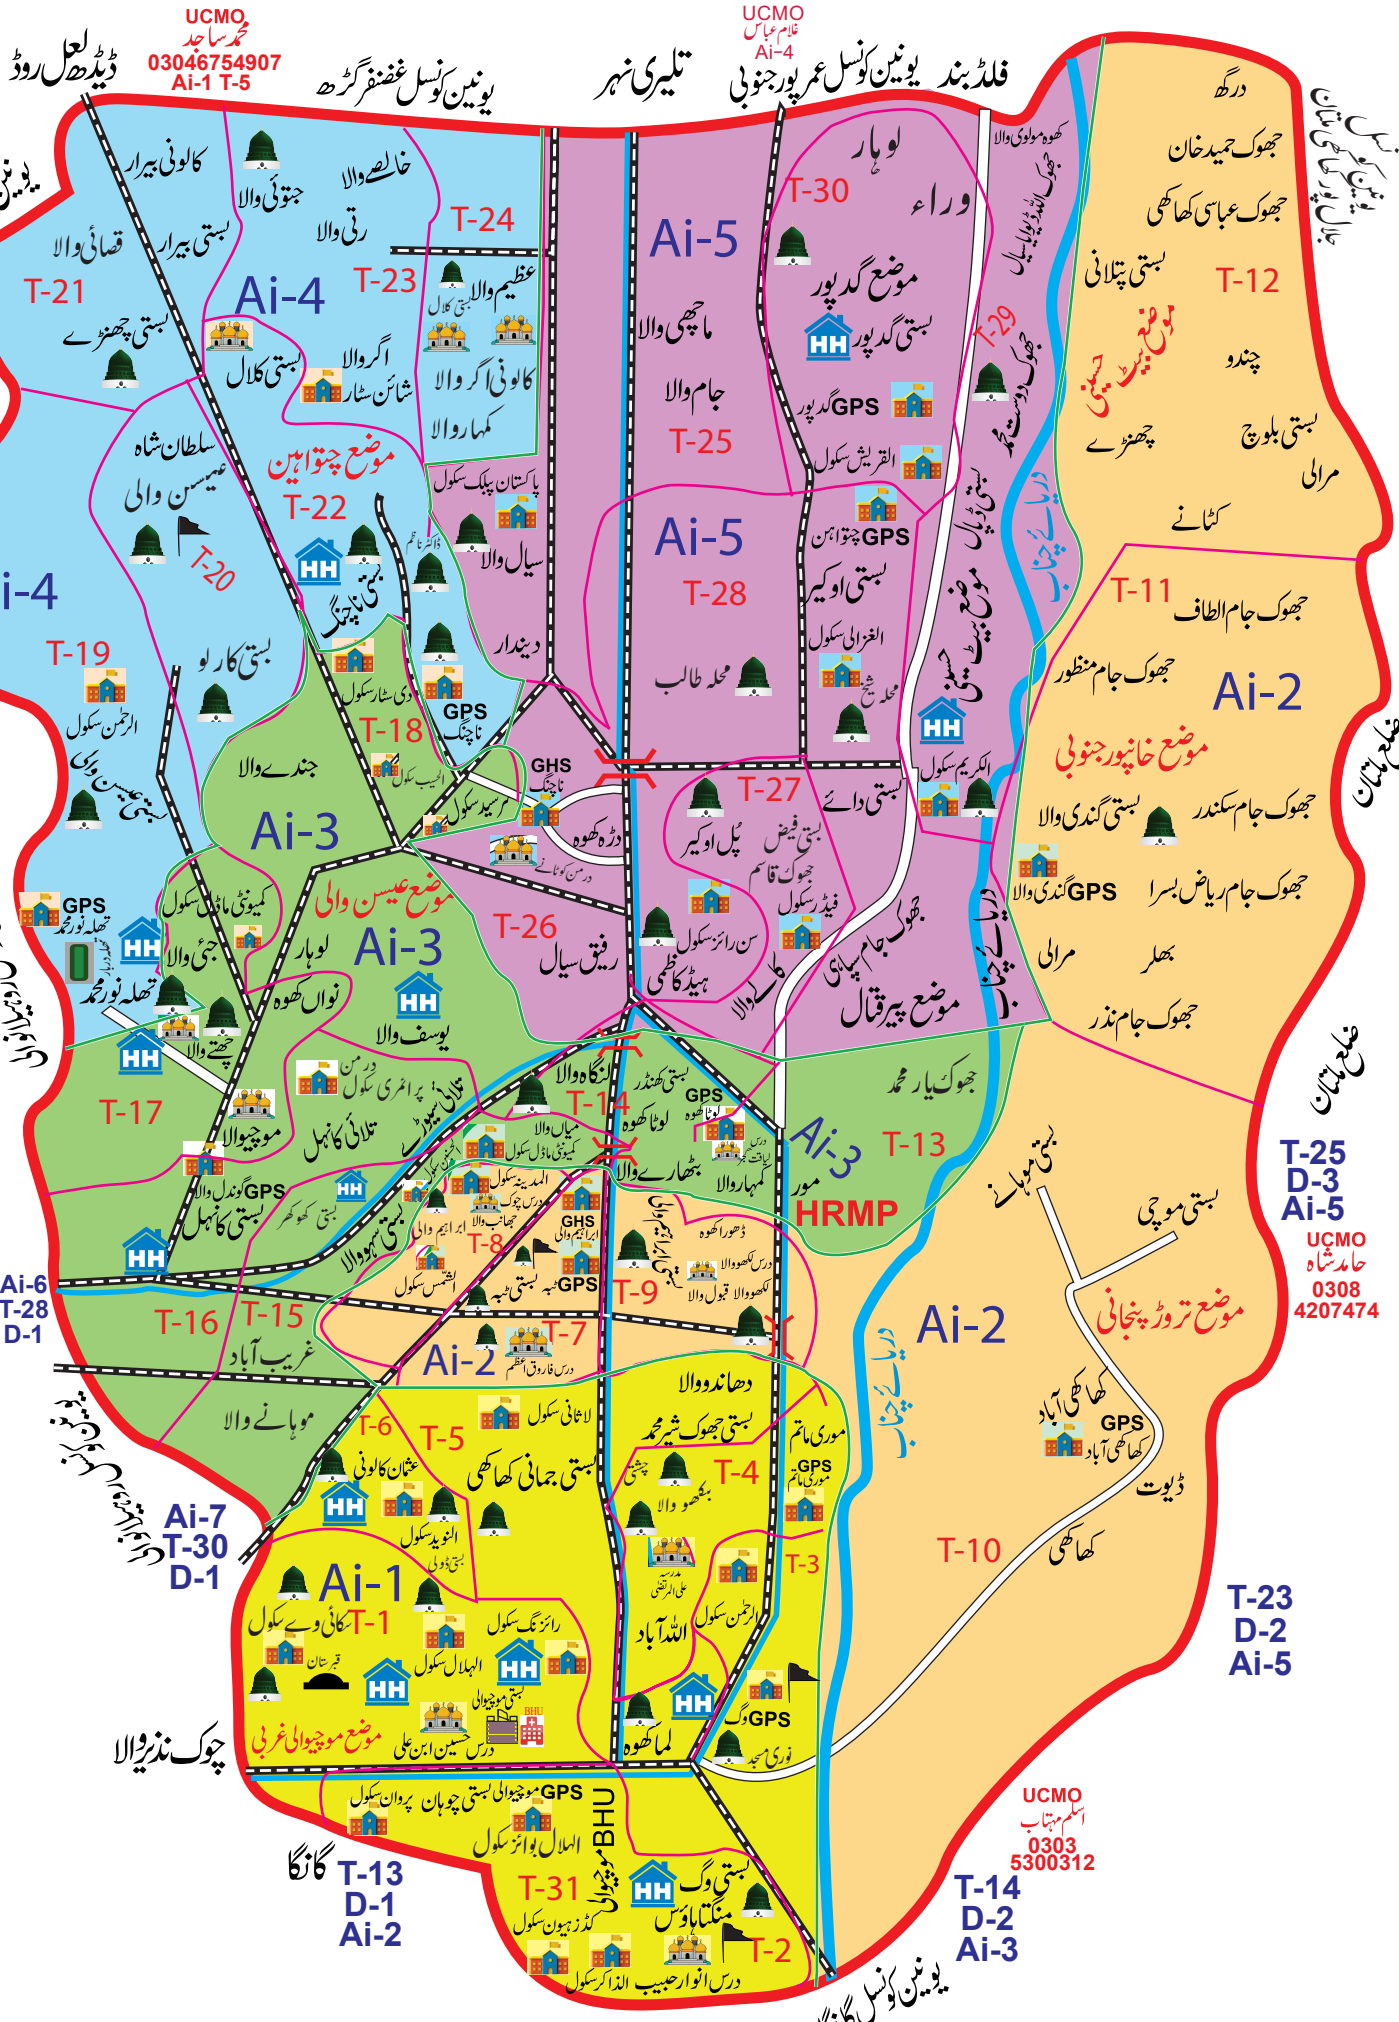

نقشہ یونین کونسل ابراہیم والی BHU موچیوالی

علامات
ہسپتال
سکول
مسجد
دبارة
بیستہ پاؤس
چال
بٹھہ
صافہ فیکٹری
خانہ بدوش
نالاندی
بولنگ
روڈ
مدرسہ
ٹیم ہاؤس
اے ہاؤس
ٹھیک
پٹرول پمپ
قبرستان
عید گاہ
امام بارگاہ