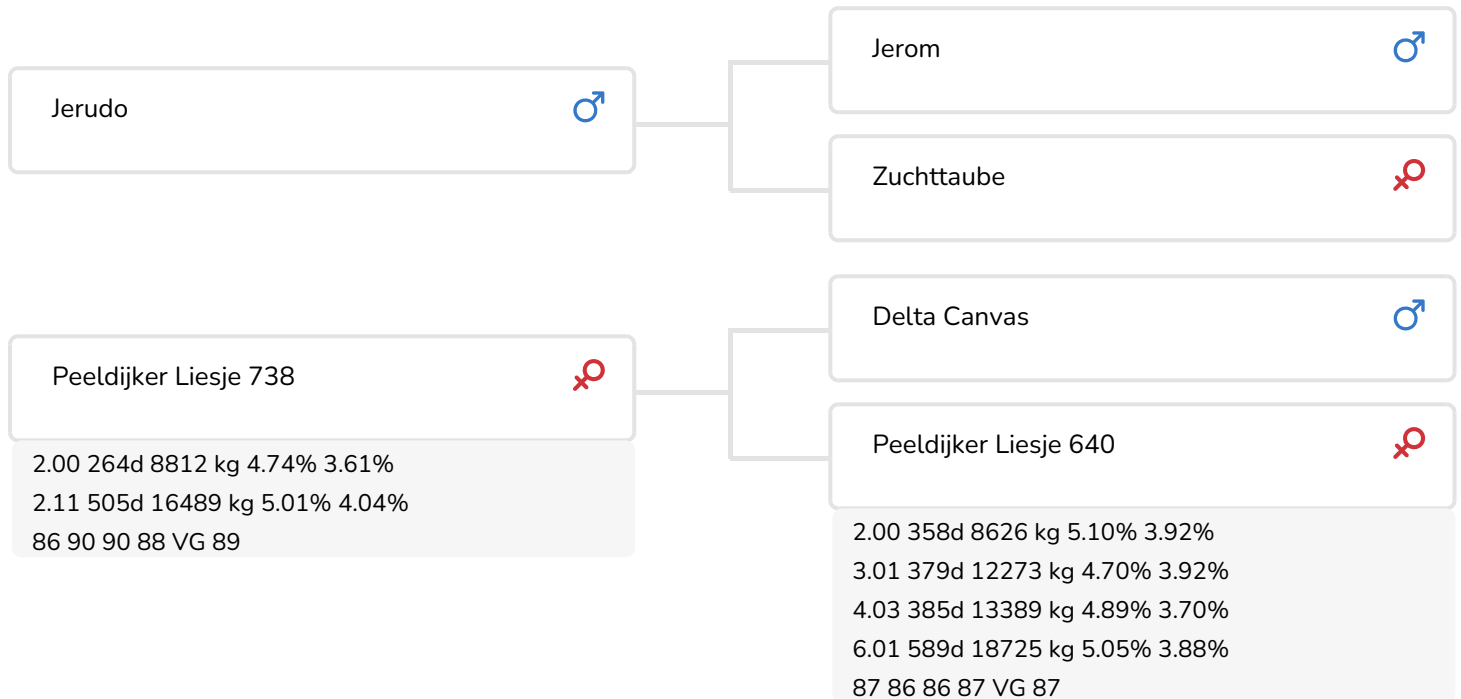

Alger Meekma

Breeder: Dhr. J.J.F. Priems, De Mortel

Alger Meekma

De Kroon De Jong 184 (s. Outlaw)
Owner: Mr. C. Krooneman, 't Harde (NL)

BULL INFORMATION

Name	Peeldijker Outlaw	Date of birth	2010-07-30
Herdbook number	NL 532478861	Gestation length	282
A.l.-code	36837	Kappa Casein	AA
aAa code	516432	Beta Casein	A2/A2
colour	RB	Cow family	Liesje
Breed	100% HF	Straw colour	beige

Cato 36 (s. Outlaw)
Owner: Mr. F. Ordelman, Gelselaar (NL)

Cato 36 (s. Outlaw)
Owner: Mr. F. Ordelman, Gelselaar (NL)

BREEDING VALUES

NVI	INET	Lgv.
-107	-22	-331

PRODUCTIEVERERVING

% Rel	Daughters	Herds			
99	3785	1172			
KG milk	% Fat	% Protein	KG fat	KG protein	Inet
191	-0.05	-0.18	4	-8	-22